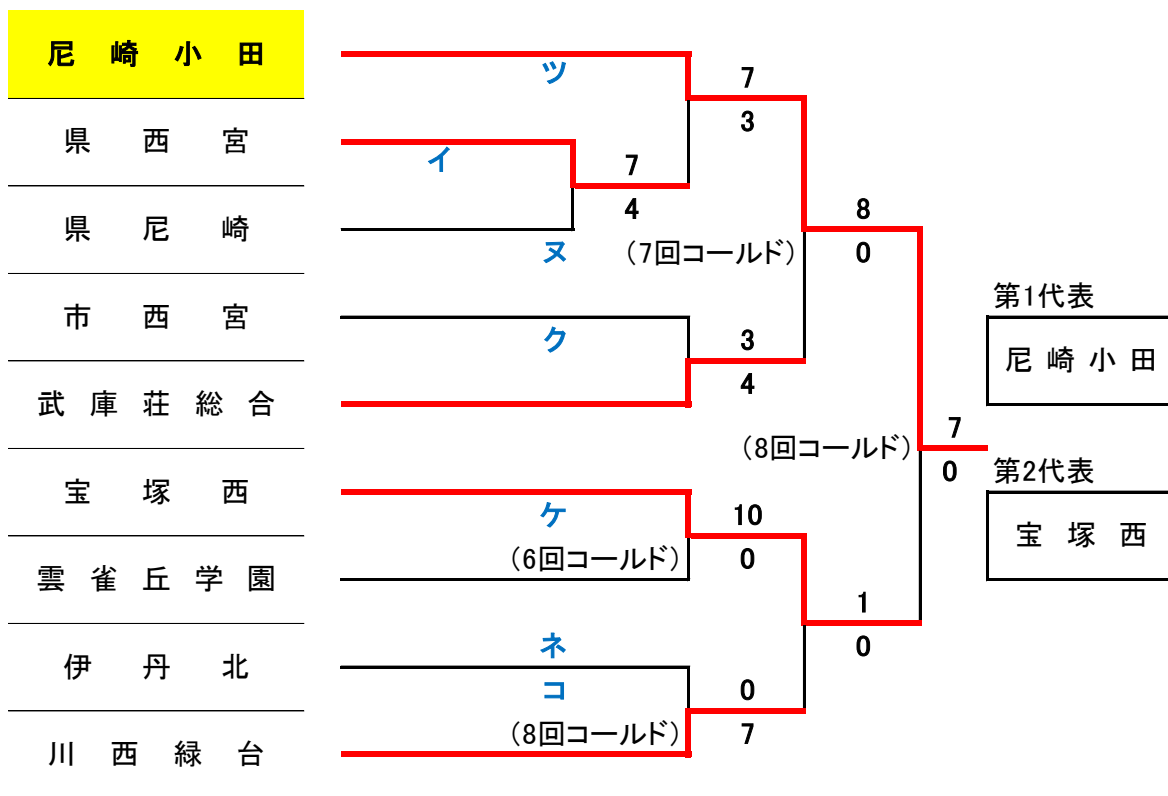

## 阪神地区 Bブロック

津門:津門中央公園野球場  
 尼崎:ベイコム野球場

鳴尾:鳴尾浜臨海公園野球場  
 伊丹:伊丹スポーツセンター