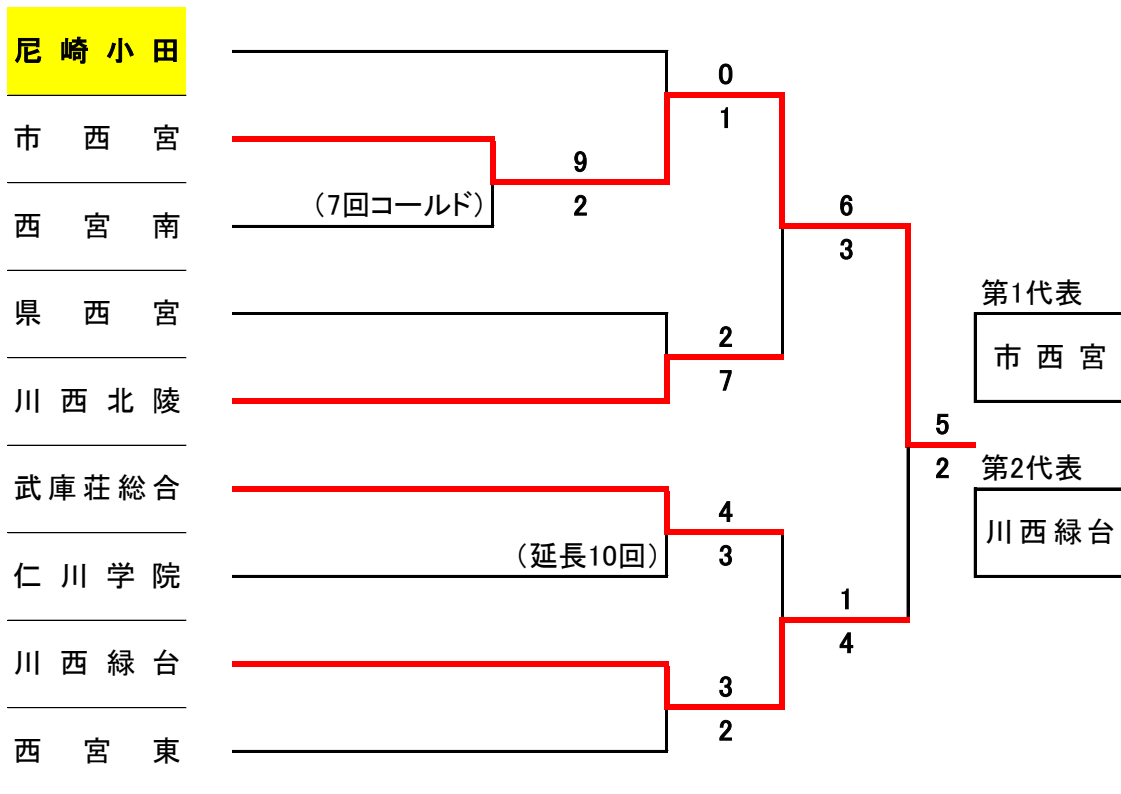

平成27年度春季高校野球

阪神地区 Aブロック

津門: 津門中央公園野球場
尼崎: ペイコム野球場

鳴尾: 鳴尾浜臨海公園野球場
伊丹: 伊丹スポーツセンター