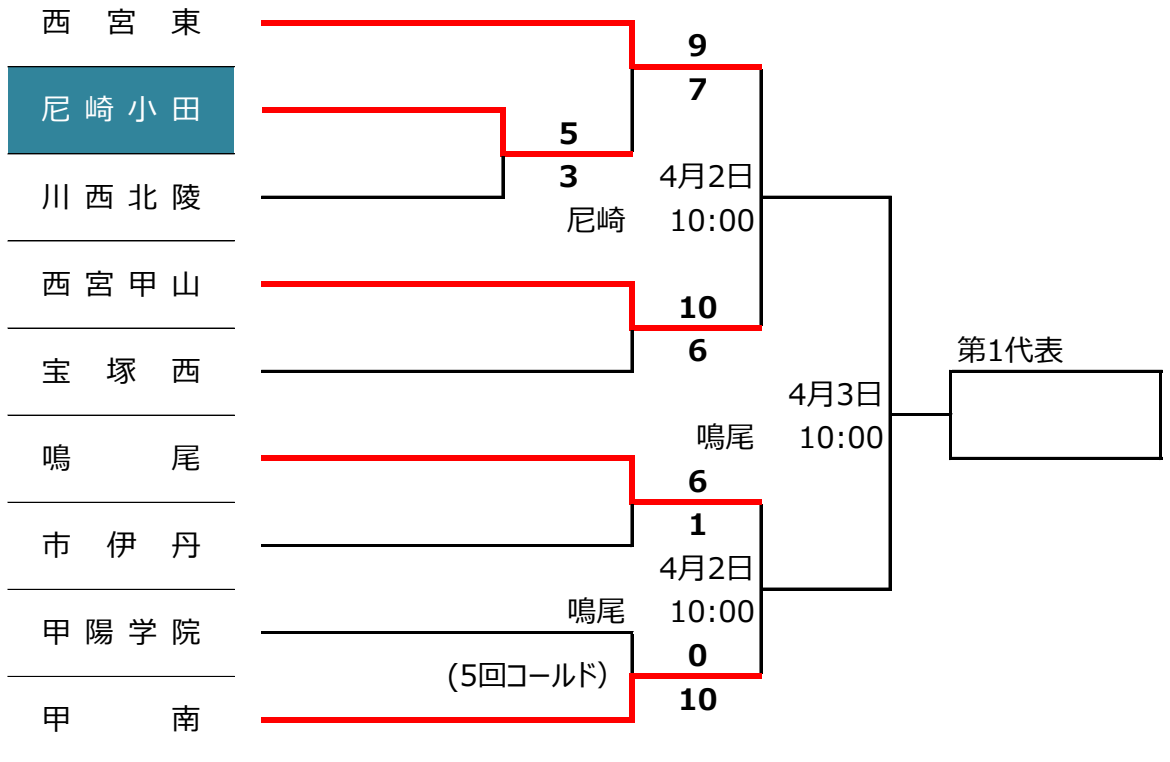

2019年度春季高校野球

阪神地区 Cブロック

津門：津門中央公園野球場
 尼崎：ハイコム野球場

鳴尾：鳴尾浜臨海公園野球場
 伊丹：伊丹スポーツセンター