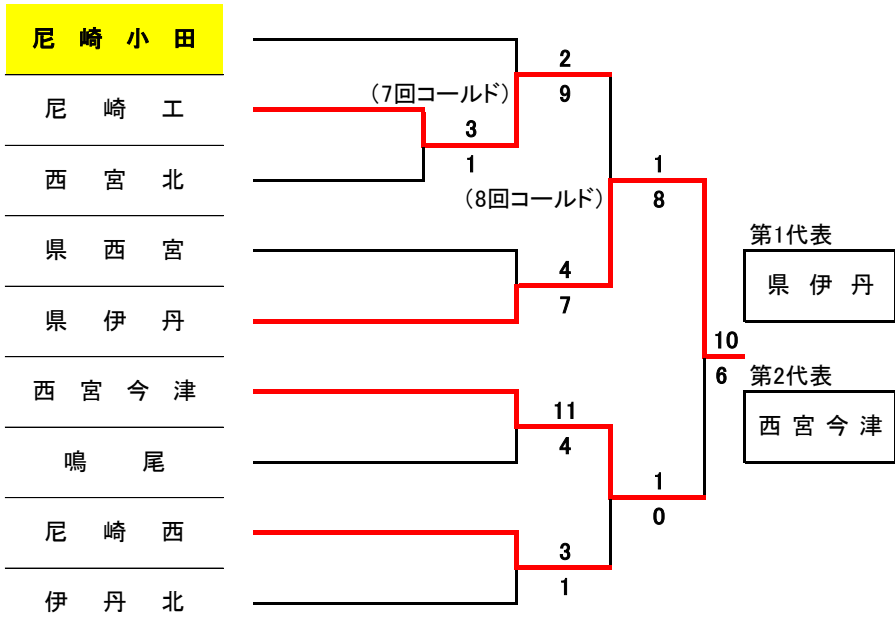

平成27年度 秋季地区大会

阪神地区 Bブロック

阪神地区 敗者復活戦①

津門: 津門中央公園野球場
 尼崎: ベイコム野球場

鳴尾: 鳴尾浜臨海公園野球場
 伊丹: 伊丹スポーツセンター