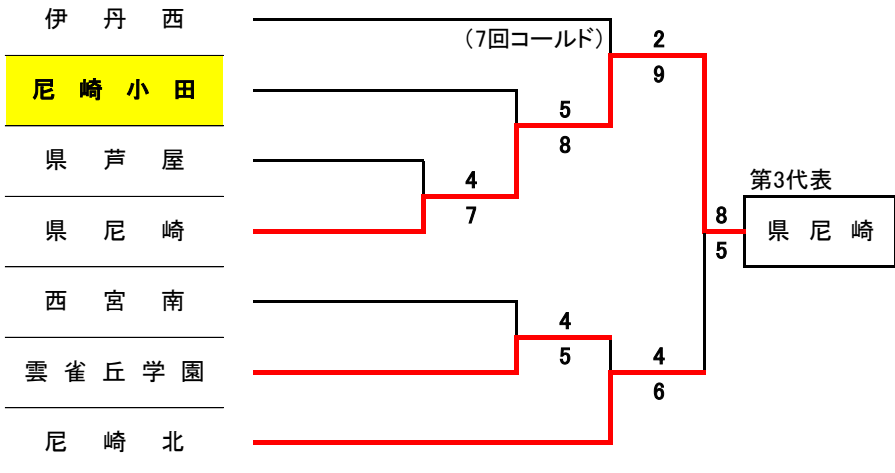

平成27年度 秋季地区大会

阪神地区 Bブロック

阪神地区 敗者復活戦①

津門: 津門中央公園野球場
 尼崎: ベイコム野球場

鳴尾: 鳴尾浜臨海公園野球場
 伊丹: 伊丹スポーツセンター