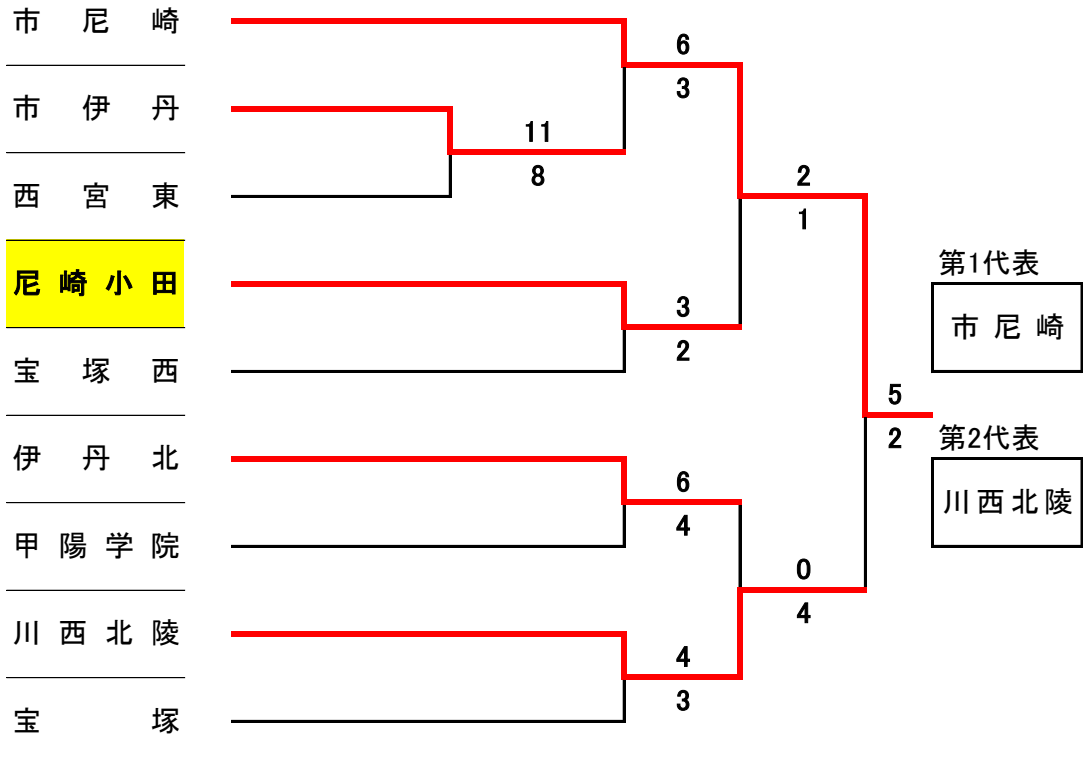

平成28年度春季高校野球

阪神地区 Cブロック

津門: 津門中央公園野球場

尼崎: ベイコム野球場

鳴尾: 鳴尾浜臨海公園野球場

伊丹: 伊丹スポーツセンター