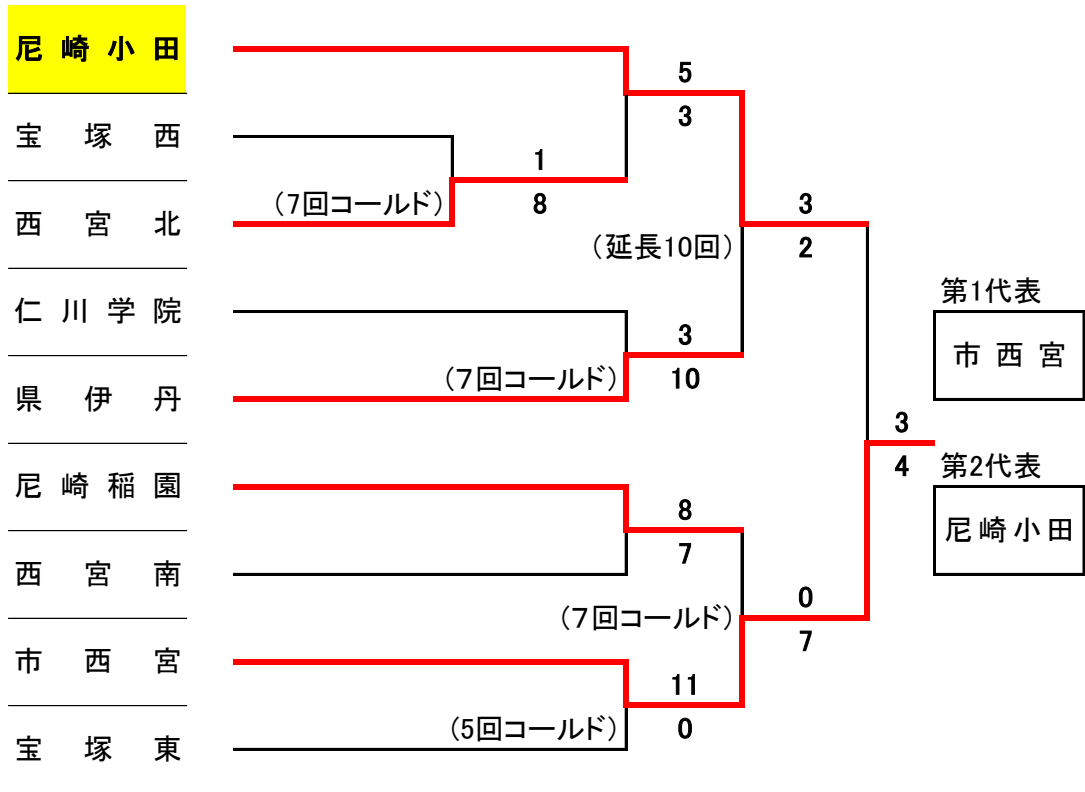

平成29年度春季高校野球

阪神地区 Bブロック

津門: 津門中央公園野球場

尼崎: ベイコム野球場

鳴尾: 鳴尾浜臨海公園野球場

伊丹: 伊丹スポーツセンター